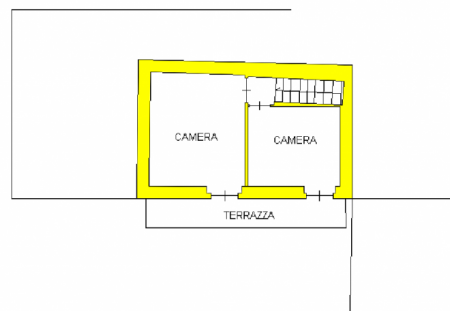

PIANTA PIANO TERRA

PIANTA PIANO PRIMO

**Lunigiana2000 - Real Estate in Tuscany**  
**Italy, 54021 Bagnone (MS) - Piazza Roma, 2 - Ph. +39 0187421400 | Mob. +39 3355383266**  
**[www.lunigiana2000.com](http://www.lunigiana2000.com) - [english.info@lunigiana2000.com](mailto:english.info@lunigiana2000.com)**