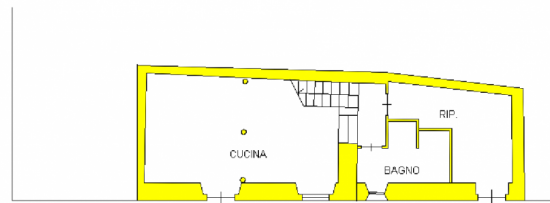

PIANTA PIANO TERRA

PIANTA PIANO PRIMO

**Lunigiana2000 - Real Estate in Tuscany**  
**Italy, 54021 Bagnone (MS) - Piazza Roma, 2 - Ph. +39 0187421400 | Mob. +39 3355383266**  
**[www.lunigiana2000.com](http://www.lunigiana2000.com) - [english.info@lunigiana2000.com](mailto:english.info@lunigiana2000.com)**