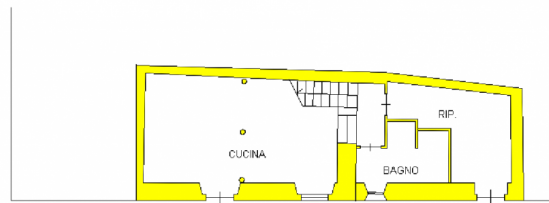

PIANTA PIANO TERRA

PIANTA PIANO PRIMO

**Lunigiana2000 - Real Estate in Tuscany**  
**Italy, 54021 Bagnone (MS) - Piazza Roma, 2 - Ph. +39 0187421400 | Mob. +39 3355383266**  
**[www.lunigiana2000.com](http://www.lunigiana2000.com) - [english.info@lunigiana2000.com](mailto:english.info@lunigiana2000.com)**