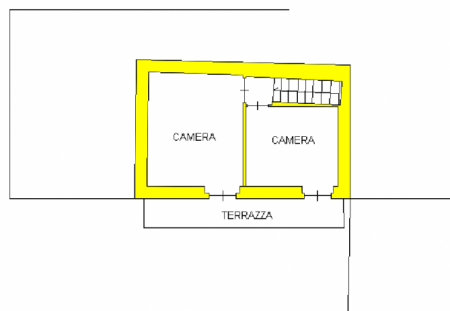

PIANTA PIANO TERRA

PIANTA PIANO PRIMO

**Lunigiana2000 - Real Estate in Tuscany**  
**Italy, 54021 Bagnone (MS) - Piazza Roma, 2 - Ph. +39 0187421400 | Mob. +39 3355383266**  
**[www.lunigiana2000.com](http://www.lunigiana2000.com) - [english.info@lunigiana2000.com](mailto:english.info@lunigiana2000.com)**