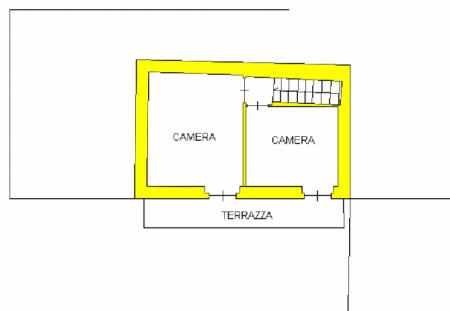

PIANTA PIANO TERRA

PIANTA PIANO PRIMO

Lunigiana2000 - Real Estate in Tuscany
Italy, 54021 Bagnone (MS) - Piazza Roma, 2 - Ph. +39 0187421400 | Mob. +39 3355383266
www.lunigiana2000.com - english.info@lunigiana2000.com