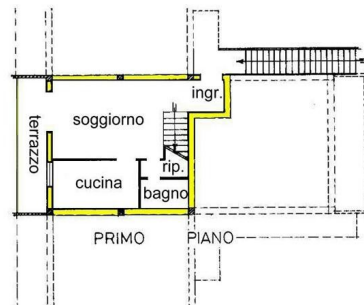

LUNIGIANA 2000
real estate

LUNIGIANA 2000
real estate

Lunigiana2000 - Real Estate in Tuscany

Italy, 54021 Bagnone (MS) - Piazza Roma, 2 - Ph. +39 0187421400 | Mob. +39 3355383266
www.lunigiana2000.com - english.info@lunigiana2000.com