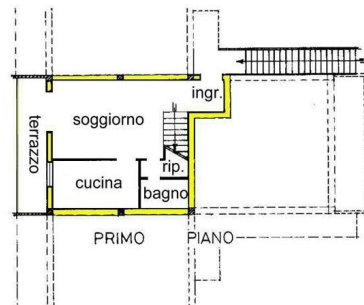

LUNIGIANA 2000
real estate

LUNIGIANA 2000
real estate

Lunigiana2000 - Real Estate in Tuscany
Italy, 54021 Bagnone (MS) - Piazza Roma, 2 - Ph. +39 0187421400 | Mob. +39 3355383266
www.lunigiana2000.com - english.info@lunigiana2000.com