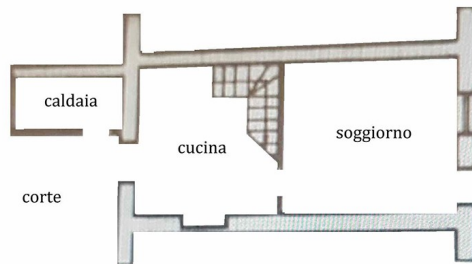

LUNIGIANA 2000
real estate