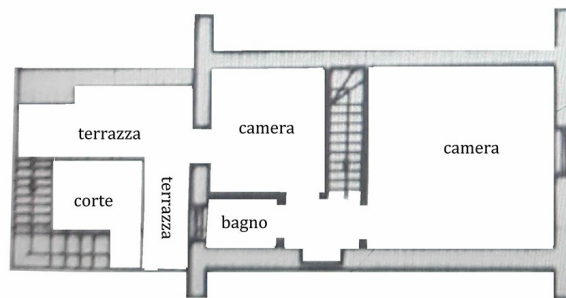

LUNIGIANA 2000
real estate

Lunigiana2000 - Real Estate in Tuscany
Italy, 54021 Bagnone (MS) - Piazza Roma, 2 - Ph. +39 0187421400 | Mob. +39 3355383266
www.lunigiana2000.com - english.info@lunigiana2000.com