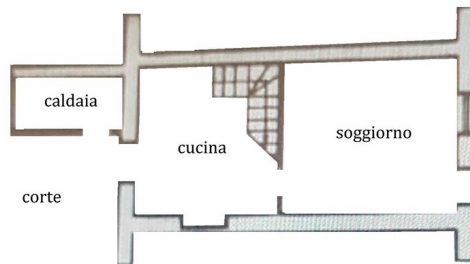

LUNIGIANA 2000
real estate

Lunigiana2000 - Real Estate in Tuscany
Italy, 54021 Bagnone (MS) - Piazza Roma, 2 - Ph. +39 0187421400 | Mob. +39 3355383266
www.lunigiana2000.com - english.info@lunigiana2000.com