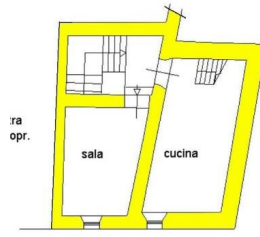

PIANTA PIANO TERRA H.290

PIANTA PIANO PRIMO H.2,34

PIANTA PIANO SECONDO H.2,74

LUNIGIANA 2000
real estate

LUNIGIANA2000
real estate

Lunigiana2000 - Real Estate in Tuscany
Italy, 54021 Bagnone (MS) - Piazza Roma, 2 - Ph. +39 0187421400 | Mob. +39 3355383266
www.lunigiana2000.com - english.info@lunigiana2000.com