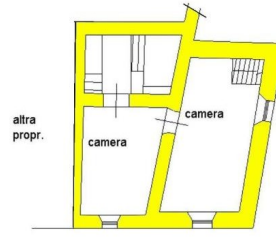

PIANTA PIANO TERRA H.290

PIANTA PIANO PRIMO H.2,34

PIANTA PIANO SECONDO H.2,74

LUNIGIANA 2000
real estate

LUNIGIANA2000
real estate

Lunigiana2000 - Real Estate in Tuscany

Italy, 54021 Bagnone (MS) - Piazza Roma, 2 - Ph. +39 0187421400 | Mob. +39 3355383266
www.lunigiana2000.com - english.info@lunigiana2000.com