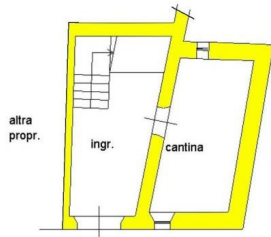

PIANTA PIANO TERRA H.290

PIANTA PIANO PRIMO H.2,34

PIANTA PIANO SECONDO H.2,74

LUNIGIANA 2000
real estate

LUNIGIANA2000
real estate

Lunigiana2000 - Real Estate in Tuscany
Italy, 54021 Bagnone (MS) - Piazza Roma, 2 - Ph. +39 0187421400 | Mob. +39 3355383266
www.lunigiana2000.com - english.info@lunigiana2000.com