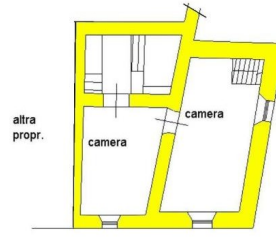

PIANTA PIANO TERRA H.290

PIANTA PIANO PRIMO H.2,34

PIANTA PIANO SECONDO H.2,74

LUNIGIANA 2000
real estate

LUNIGIANA2000
real estate

Lunigiana2000 - Real Estate in Tuscany
Italy, 54021 Bagnone (MS) - Piazza Roma, 2 - Ph. +39 0187421400 | Mob. +39 3355383266
www.lunigiana2000.com - english.info@lunigiana2000.com