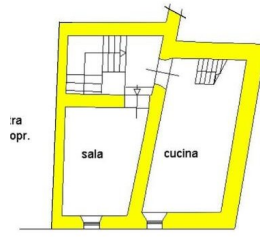

PIANTA PIANO TERRA H.290

PIANTA PIANO PRIMO H.2,34

PIANTA PIANO SECONDO H.2,74

LUNIGIANA 2000
real estate

LUNIGIANA2000
real estate

Lunigiana2000 - Real Estate in Tuscany

Italy, 54021 Bagnone (MS) - Piazza Roma, 2 - Ph. +39 0187421400 | Mob. +39 3355383266
www.lunigiana2000.com - english.info@lunigiana2000.com