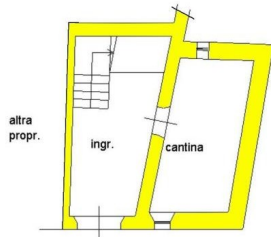

PIANTA PIANO TERRA H.290

PIANTA PIANO PRIMO H.2,34

PIANTA PIANO SECONDO H.2,74

LUNIGIANA 2000
real estate

LUNIGIANA2000
real estate

Lunigiana2000 - Real Estate in Tuscany

Italy, 54021 Bagnone (MS) - Piazza Roma, 2 - Ph. +39 0187421400 | Mob. +39 3355383266
www.lunigiana2000.com - english.info@lunigiana2000.com