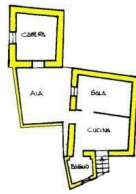

PIANO TERRA