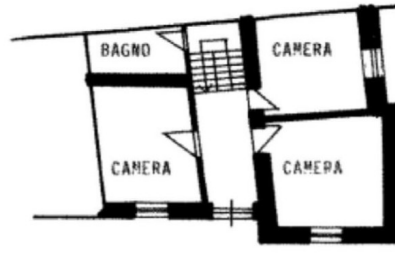

Italy, 54021 Bagnone (MS) - Piazza Roma, 2 - Ph. +39 0187421400 | Mob. +39 3355383266
www.lunigiana2000.com - english.info@lunigiana2000.com

PIANO TERRA

PIANO PRIMO

LUNIGIANA 2000
real estate