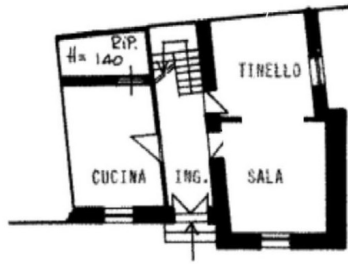

PIANO TERRA