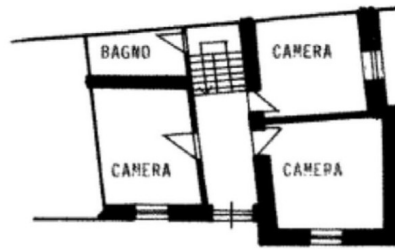

Italy, 54021 Bagnone (MS) - Piazza Roma, 2 - Ph. +39 0187421400 | Mob. +39 3355383266
www.lunigiana2000.com - english.info@lunigiana2000.com

PIANO TERRA

PIANO PRIMO

LUNIGIANA 2000
real estate