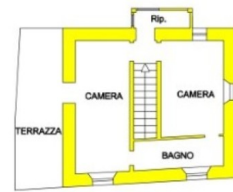

PIANO SEMINTERRATO

PIANO TERRA

PIANO PRIMO

LUNIGIANA 2000  
real estate

**Lunigiana2000 - Real Estate in Tuscany**

**Italy, 54021 Bagnone (MS) - Piazza Roma, 2 - Ph. +39 0187421400 | Mob. +39 3355383266**  
**[www.lunigiana2000.com](http://www.lunigiana2000.com) - [english.info@lunigiana2000.com](mailto:english.info@lunigiana2000.com)**