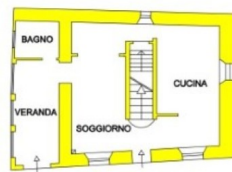

PIANO SEMINTERRATO

PIANO TERRA

PIANO PRIMO

LUNIGIANA 2000  
real estate

**Lunigiana2000 - Real Estate in Tuscany**

**Italy, 54021 Bagnone (MS) - Piazza Roma, 2 - Ph. +39 0187421400 | Mob. +39 3355383266**  
**[www.lunigiana2000.com](http://www.lunigiana2000.com) - [english.info@lunigiana2000.com](mailto:english.info@lunigiana2000.com)**