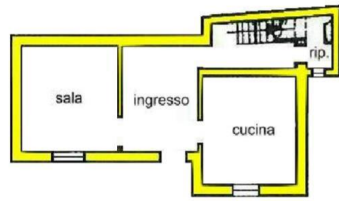

piano terra