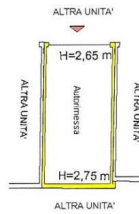

LUNIGIANA 2000
real estate