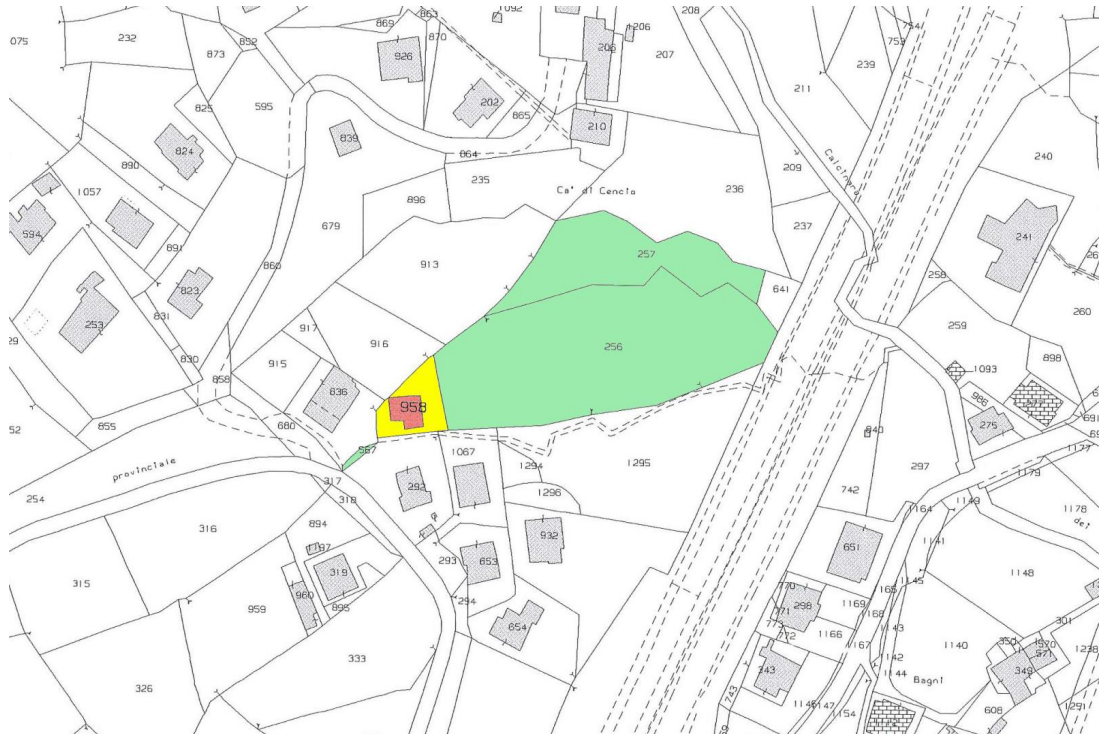

Lunigiana2000 - Real Estate in Tuscany

Italy, 54021 Bagnone (MS) - Piazza Roma, 2 - Ph. +39 0187421400 | Mob. +39 3355383266
www.lunigiana2000.com - english.info@lunigiana2000.com