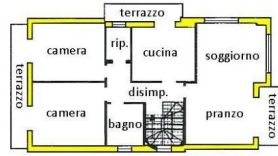

**Italy, 54021 Bagnone (MS) - Piazza Roma, 2 - Ph. +39 0187421400 | Mob. +39 3355383266
www.lunigiana2000.com - english.info@lunigiana2000.com**

piano primo