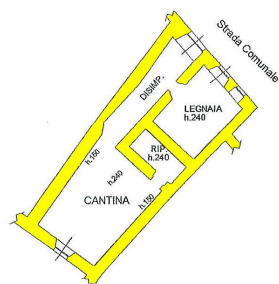

PIANO TERRA