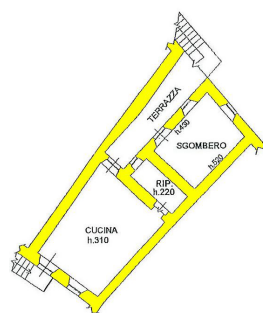

PIANO PRIMO