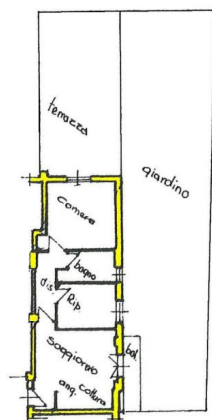

**Italy, 54021 Bagnone (MS) - Piazza Roma, 2 - Ph. +39 0187421400 | Mob. +39 3355383266
www.lunigiana2000.com - english.info@lunigiana2000.com**

Piano Terra
h. 2.70

Piano Sott. 1
h = 2.40