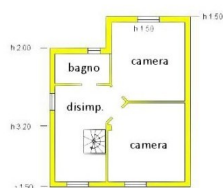

**Italy, 54021 Bagnone (MS) - Piazza Roma, 2 - Ph. +39 0187421400 | Mob. +39 3355383266
www.lunigiana2000.com - english.info@lunigiana2000.com**

PIANTA PIANO PRIMO

PIANTA PIANO MANSARDA

PIANTA PIANO TERRA