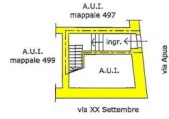

PIANO TERRA
H = 3,20 m.