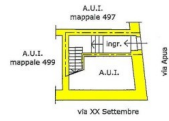

**Italy, 54021 Bagnone (MS) - Piazza Roma, 2 - Ph. +39 0187421400 | Mob. +39 3355383266
www.lunigiana2000.com - english.info@lunigiana2000.com**

PIANO TERRA
H = 3,20 m.

PIANO PRIMO
H = 2,85 m.

PIANO SECONDO
H = 2,85 m.