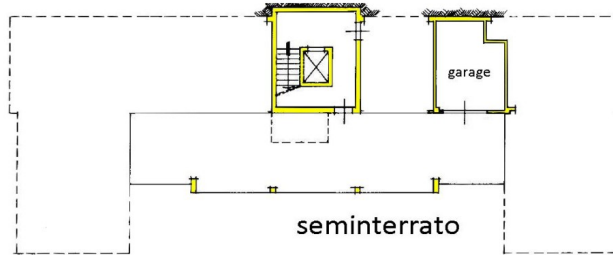

secondo piano

seminterrato

**Lunigiana2000 - Real Estate in Tuscany**

**Italy, 54021 Bagnone (MS) - Piazza Roma, 2 - Ph. +39 0187421400 | Mob. +39 3355383266**

**[www.lunigiana2000.com](http://www.lunigiana2000.com) - [english.info@lunigiana2000.com](mailto:english.info@lunigiana2000.com)**