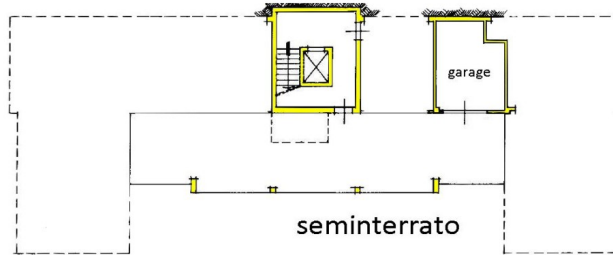

secondo piano

seminterrato

Lunigiana2000 - Real Estate in Tuscany

Italy, 54021 Bagnone (MS) - Piazza Roma, 2 - Ph. +39 0187421400 | Mob. +39 3355383266
www.lunigiana2000.com - english.info@lunigiana2000.com