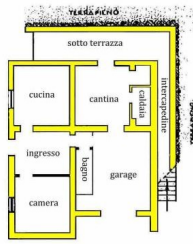

piano terra