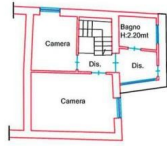

**Italy, 54021 Bagnone (MS) - Piazza Roma, 2 - Ph. +39 0187421400 | Mob. +39 3355383266  
www.lunigiana2000.com - english.info@lunigiana2000.com**

PIANTA PIANO PRIMO

PIANTA PIANO TERRA

PIANTA PIANO SEMINTERRATO  
H=2.05 MT