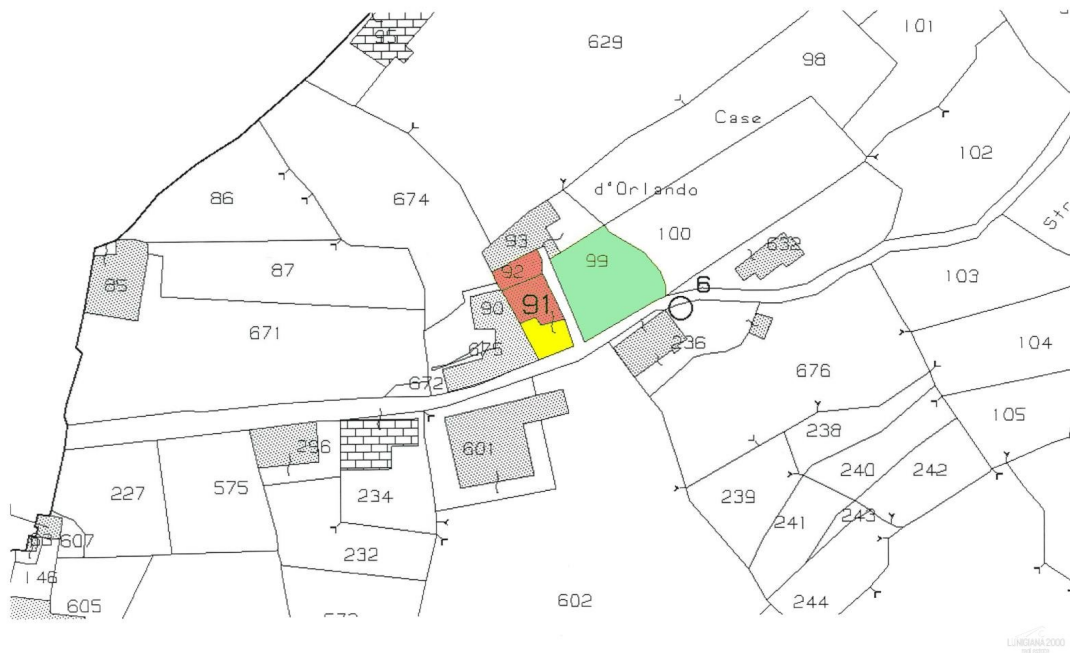

**Italy, 54021 Bagnone (MS) - Piazza Roma, 2 - Ph. +39 0187421400 | Mob. +39 3355383266  
www.lunigiana2000.com - english.info@lunigiana2000.com**

PIANTA PIANO PRIMO

PIANTA PIANO TERRA

PIANTA PIANO SEMINTERRATO  
H=2.05 MT