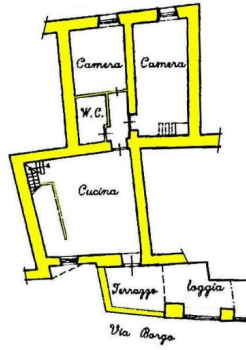

**Italy, 54021 Bagnone (MS) - Piazza Roma, 2 - Ph. +39 0187421400 | Mob. +39 3355383266
www.lunigiana2000.com - english.info@lunigiana2000.com**

PIANO I.

PIANO 1*

PIANO 2*