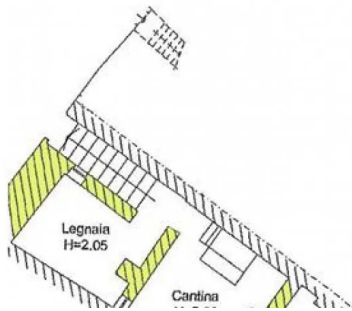

**Italy, 54021 Bagnone (MS) - Piazza Roma, 2 - Ph. +39 0187421400 | Mob. +39 3355383266
www.lunigiana2000.com - english.info@lunigiana2000.com**

Lunigiana2000 - Real Estate in Tuscany
Italy, 54021 Bagnone (MS) - Piazza Roma, 2 - Ph. +39 0187421400 | Mob. +39 3355383266
www.lunigiana2000.com - english.info@lunigiana2000.com

PIANO SECONDO

H=2.45

PIANO TERZO

LUNIGIANA 2000
real estate