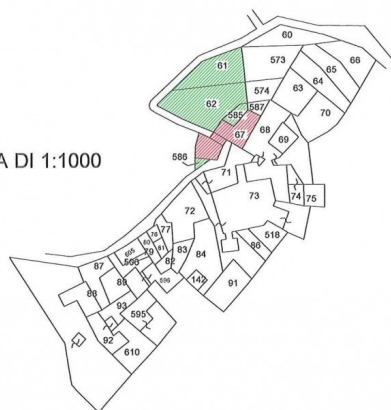

SCALA DI 1:1000

LUNIGIANA 2000
LUNIGIANA 2000
real estate

Lunigiana2000 - Real Estate in Tuscany

Italy, 54021 Bagnone (MS) - Piazza Roma, 2 - Ph. +39 0187421400 | Mob. +39 3355383266
www.lunigiana2000.com - english.info@lunigiana2000.com