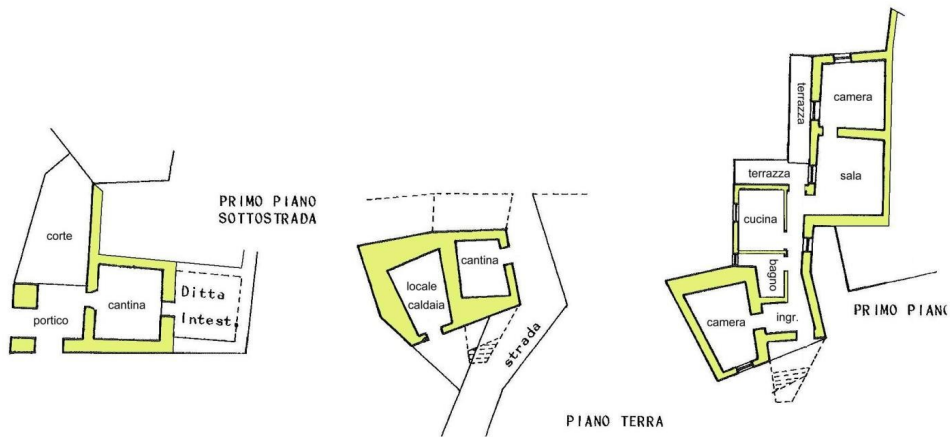

LUNIGIANA 2000
real estate

LUNIGIANA2000
real estate

Lunigiana2000 - Real Estate in Tuscany

Italy, 54021 Bagnone (MS) - Piazza Roma, 2 - Ph. +39 0187421400 | Mob. +39 3355383266
www.lunigiana2000.com - english.info@lunigiana2000.com