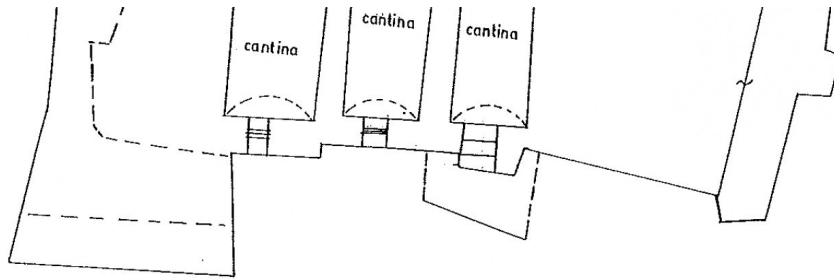

Piano terra

M = 1:1000

LUNIGIANA 2000