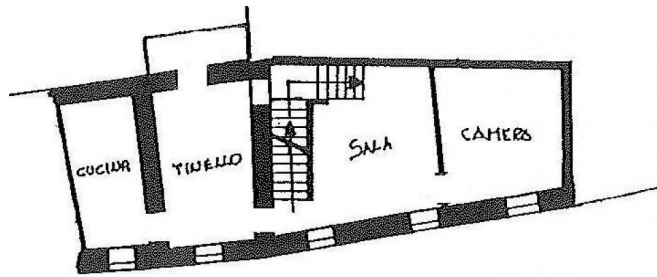

PIANO PRIMO