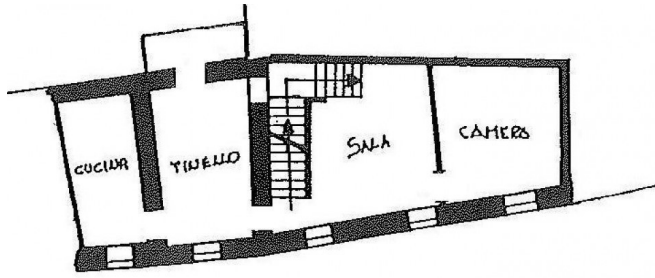

PIANO PRIMO