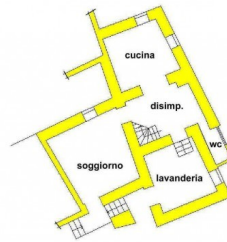

**Italy, 54021 Bagnone (MS) - Piazza Roma, 2 - Ph. +39 0187421400 | Mob. +39 3355383266
www.lunigiana2000.com - english.info@lunigiana2000.com**

PIANO TERRA

PIANO PRIMO

PIANO SECONDO

PIANO TERZO

LUNIGIANA 2000
real estate