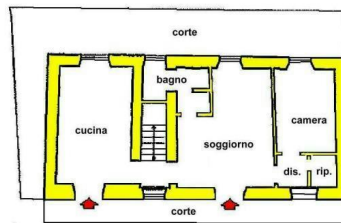

PIANO TERRA