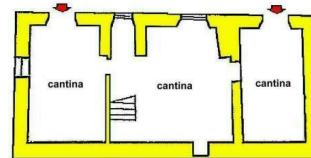

PIANO PRIMO SOTTOSTRADA