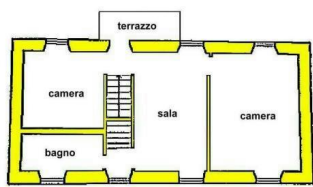

PIANO PRIMO