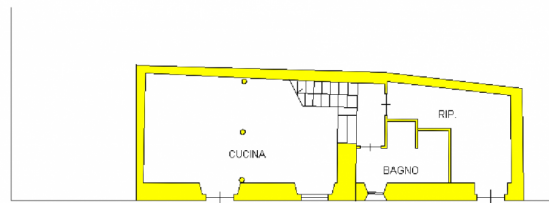

PIANTA PIANO TERRA

PIANTA PIANO PRIMO

Lunigiana2000 - Agenzia immobiliare di Mara Parenti Italia, 54021 Bagnone (MS) - Piazza Roma, 2 - Tel. +39 0187421400 |

Cell. +39 3355383266

www.lunigiana2000.com - info@lunigiana2000.it