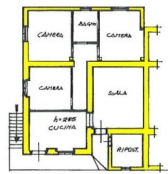

PIANTA PRIMO PIANO