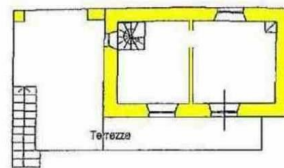

PIANO PRIMO
H= 2,80

LUNIGIANA 2000
real estate