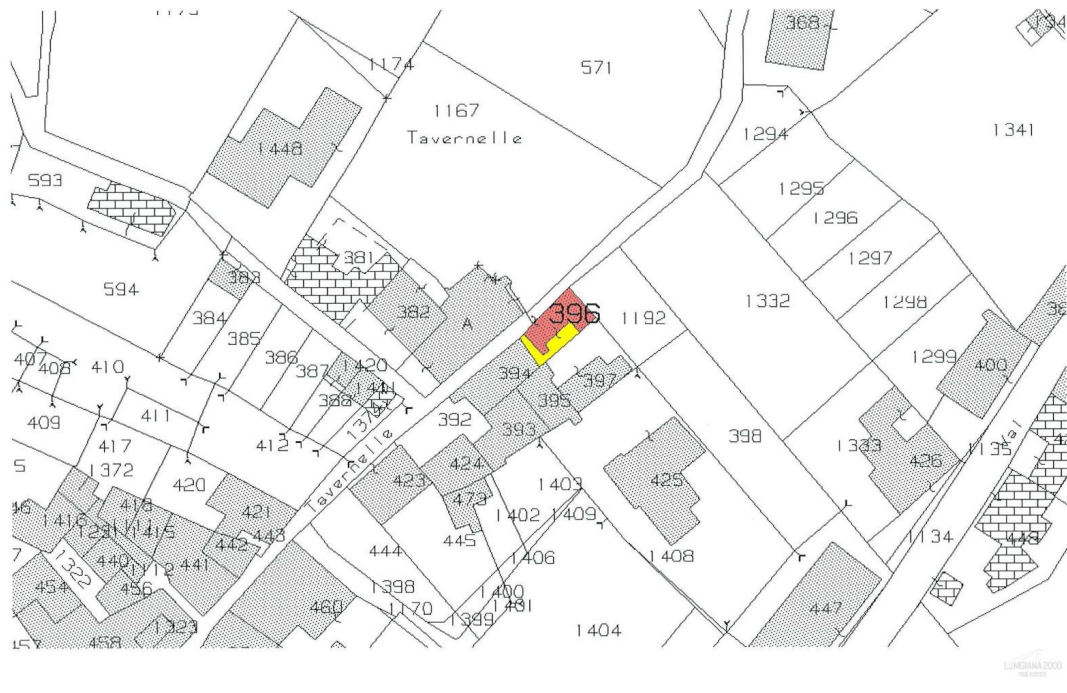

Lunigiana2000 - Agenzia immobiliare di Mara Parenti Italia, 54021 Bagnone (MS) - Piazza Roma, 2 - Tel. +39 0187421400 |

Cell. +39 3355383266

www.lunigiana2000.com - info@lunigiana2000.it