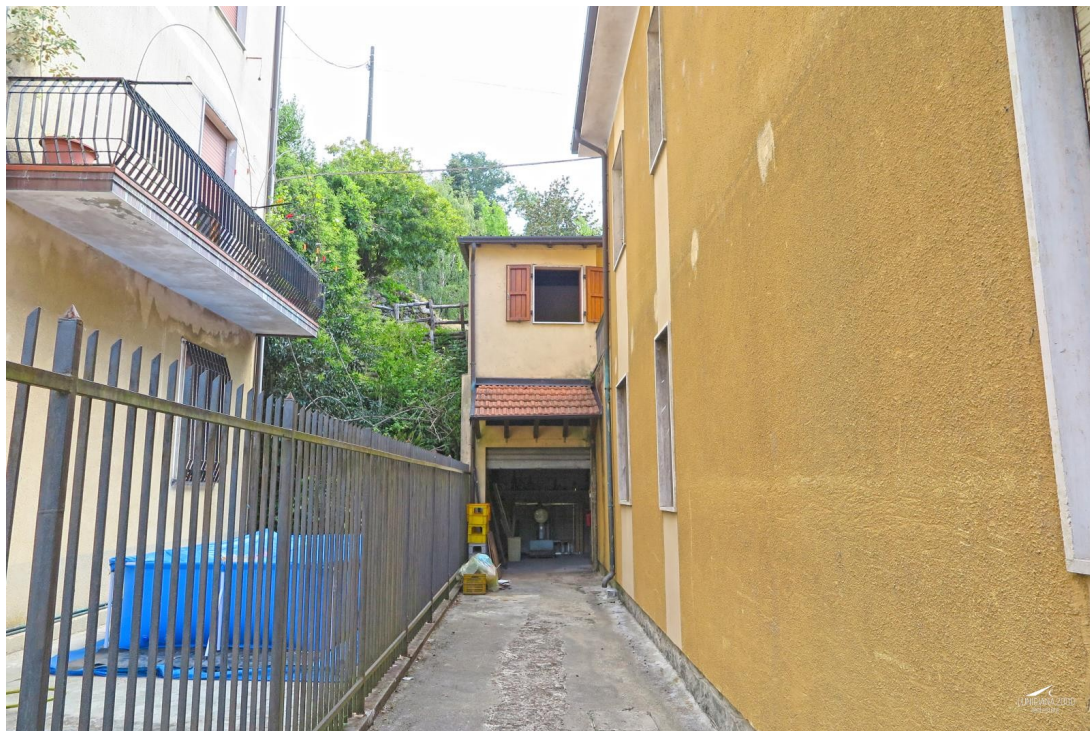

Lunigiana2000 - Agenzia immobiliare di Mara Parenti Italia, 54021 Bagnone (MS) - Piazza Roma, 2 - Tel. +39 0187421400 |

Cell. +39 3355383266

www.lunigiana2000.com - info@lunigiana2000.it