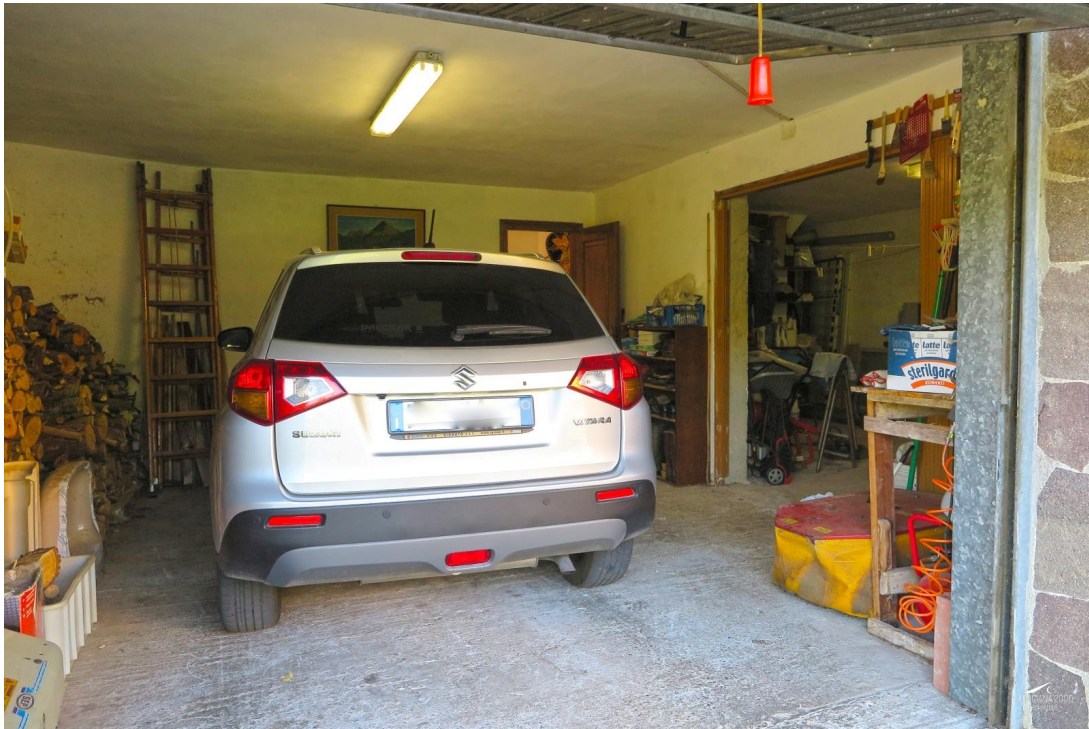

Lunigiana2000 - Agenzia immobiliare di Mara Parenti Italia, 54021 Bagnone (MS) - Piazza Roma, 2 - Tel. +39 0187421400 |

Cell. +39 3355383266

www.lunigiana2000.com - info@lunigiana2000.it