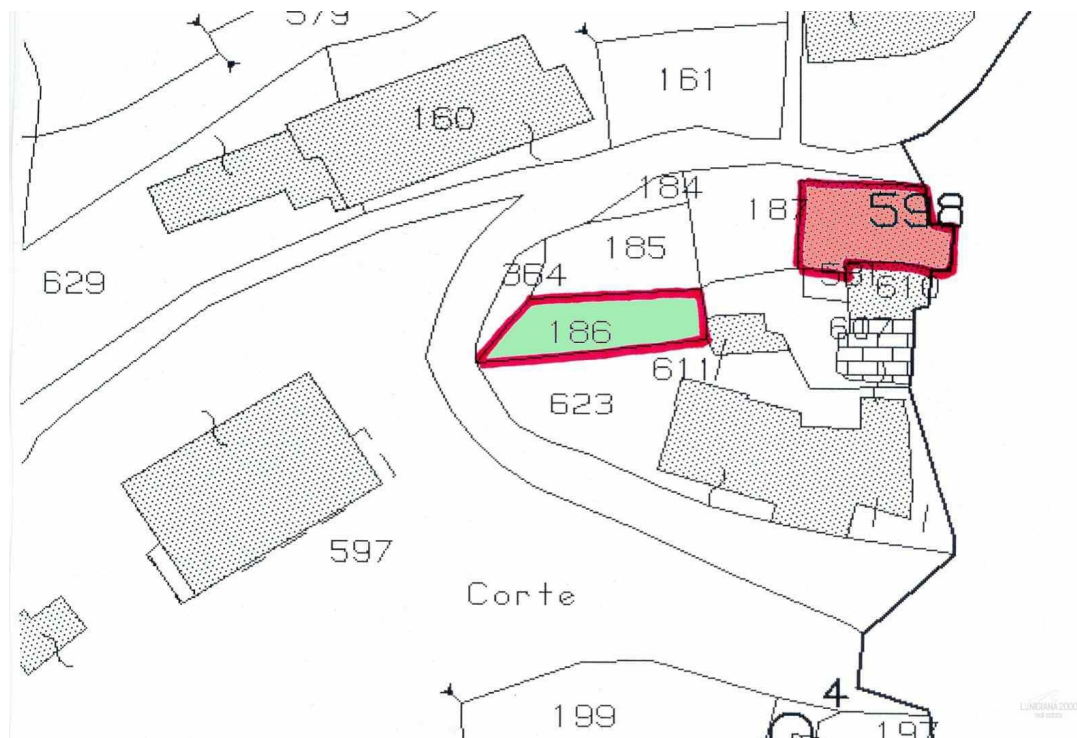

Lunigiana2000 - Agenzia immobiliare di Mara Parenti Italia, 54021 Bagnone (MS) - Piazza Roma, 2 - Tel. +39 0187421400 |

Cell. +39 335383266

www.lunigiana2000.com - info@lunigiana2000.it