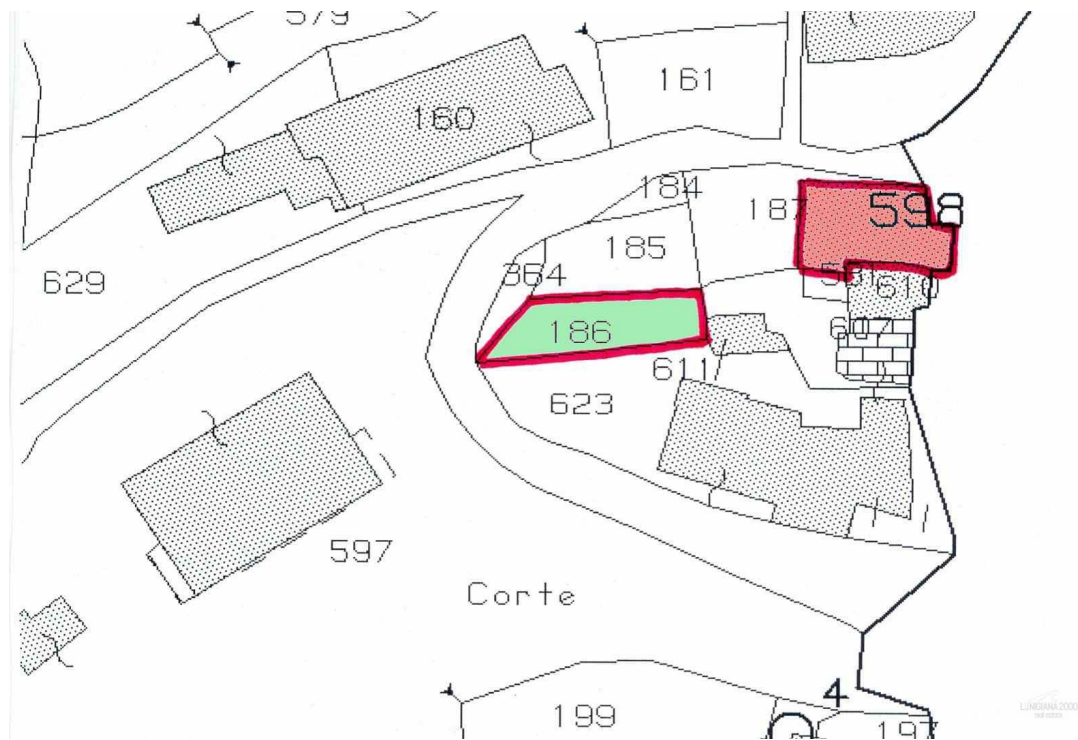

Lunigiana2000 - Agenzia immobiliare di Mara Parenti Italia, 54021 Bagnone (MS) - Piazza Roma, 2 - Tel. +39 0187421400 |

Cell. +39 335383266

www.lunigiana2000.com - info@lunigiana2000.it