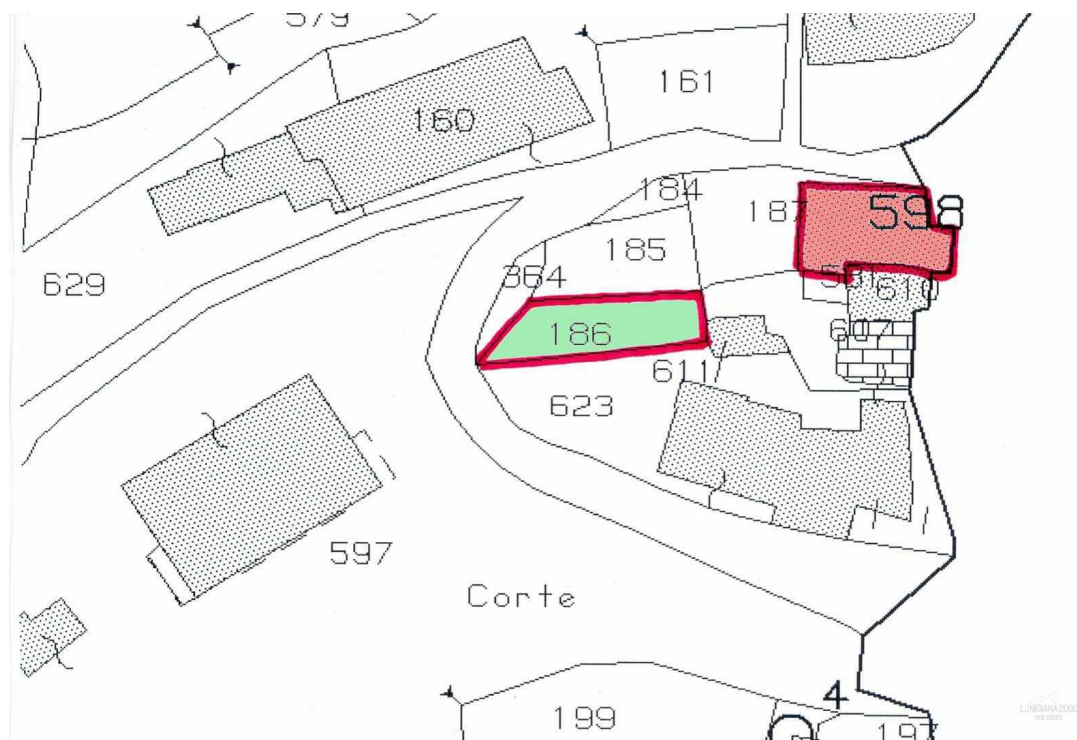

Lunigiana2000 - Agenzia immobiliare di Mara Parenti Italia, 54021 Bagnone (MS) - Piazza Roma, 2 - Tel. +39 0187421400 |

Cell. +39 335383266

www.lunigiana2000.com - info@lunigiana2000.it