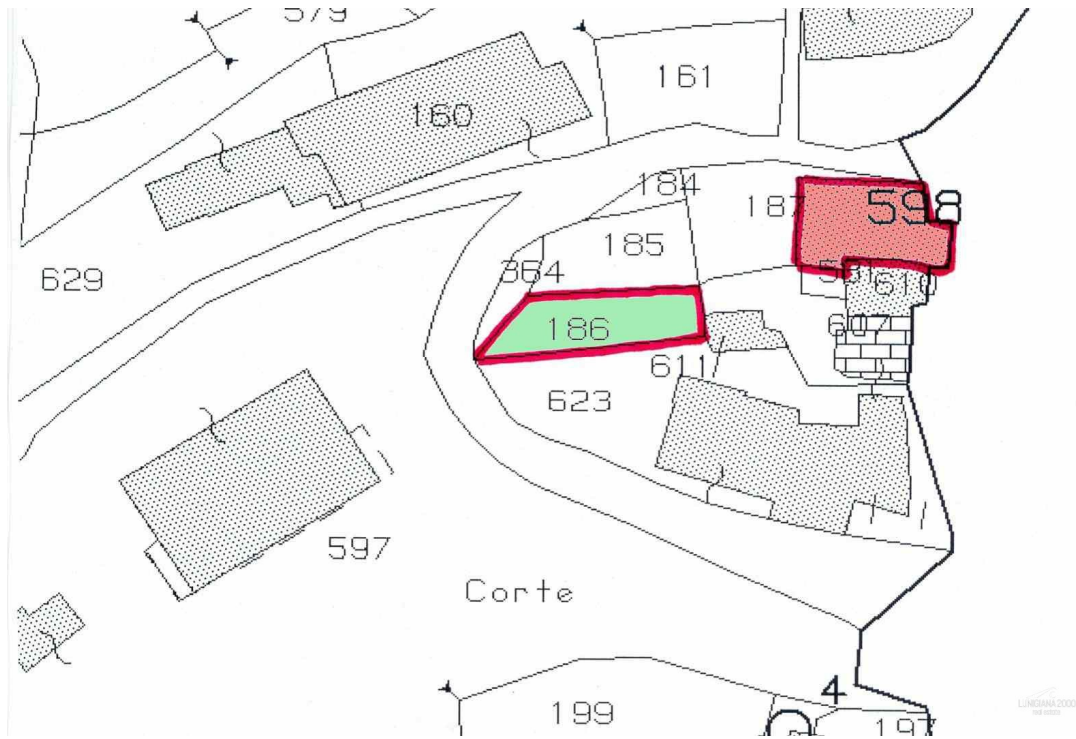

Lunigiana2000 - Agenzia immobiliare di Mara Parenti Italia, 54021 Bagnone (MS) - Piazza Roma, 2 - Tel. +39 0187421400 |

Cell. +39 335383266

www.lunigiana2000.com - info@lunigiana2000.it