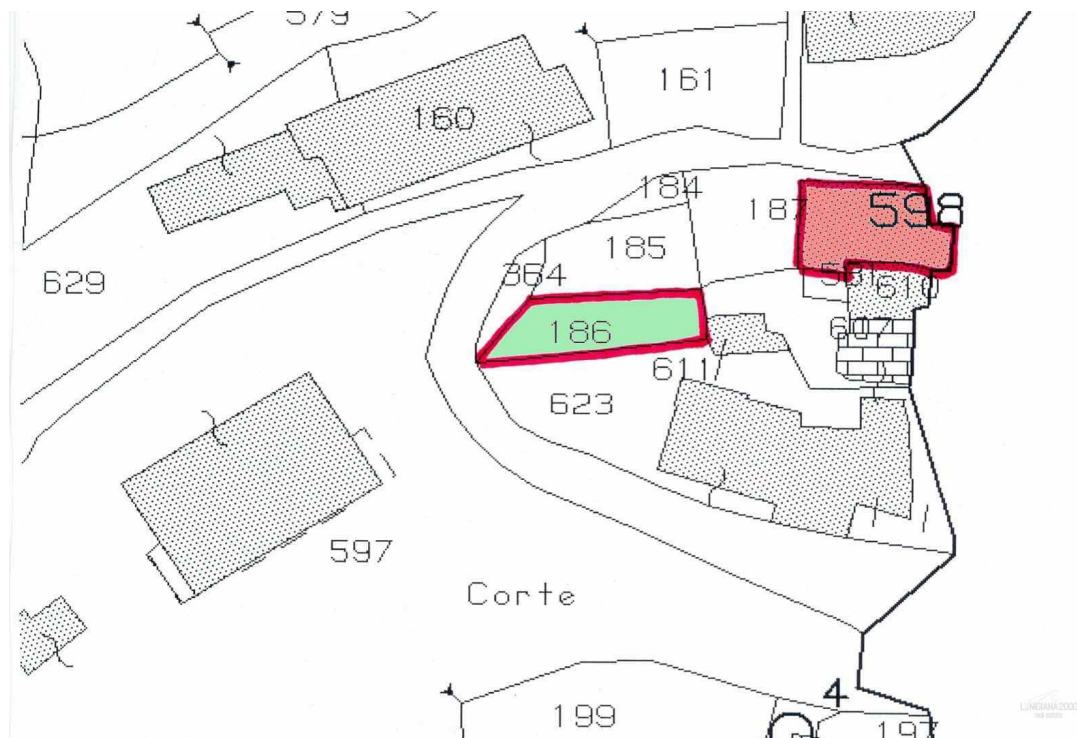

Lunigiana2000 - Agenzia immobiliare di Mara Parenti Italia, 54021 Bagnone (MS) - Piazza Roma, 2 - Tel. +39 0187421400 |

Cell. +39 3355383266

www.lunigiana2000.com - info@lunigiana2000.it