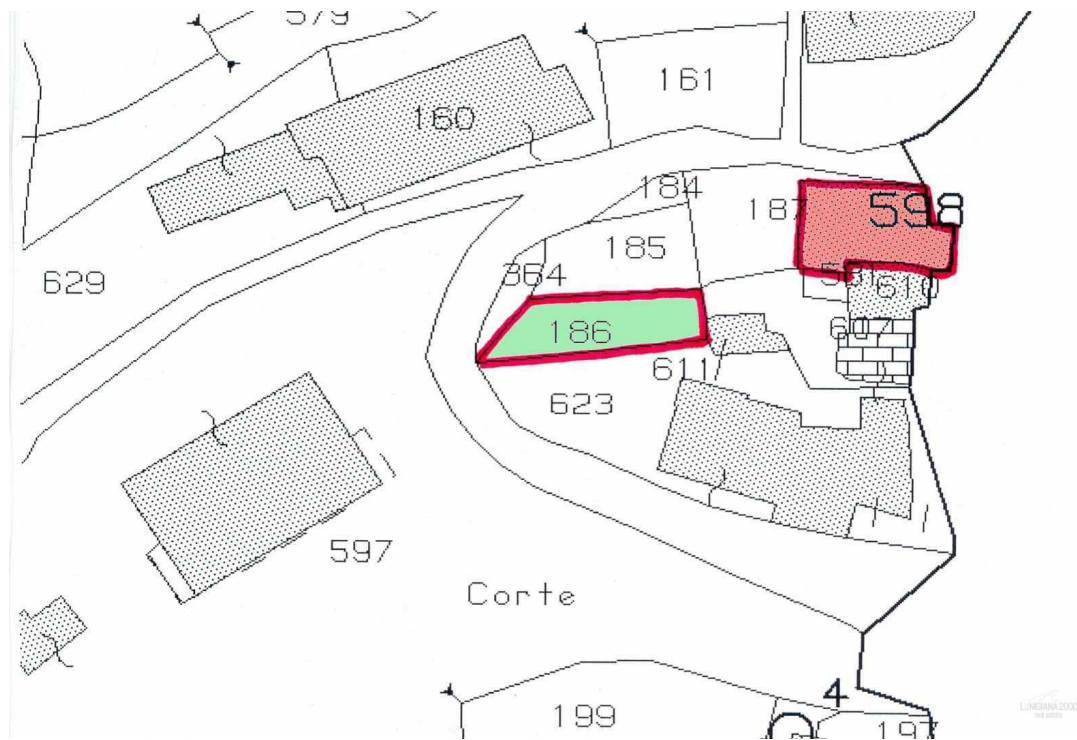

Lunigiana2000 - Agenzia immobiliare di Mara Parenti Italia, 54021 Bagnone (MS) - Piazza Roma, 2 - Tel. +39 0187421400 |

Cell. +39 335383266

www.lunigiana2000.com - info@lunigiana2000.it