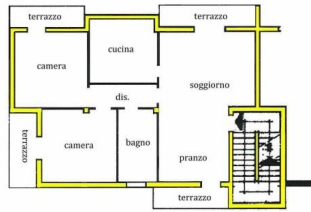

piano primo