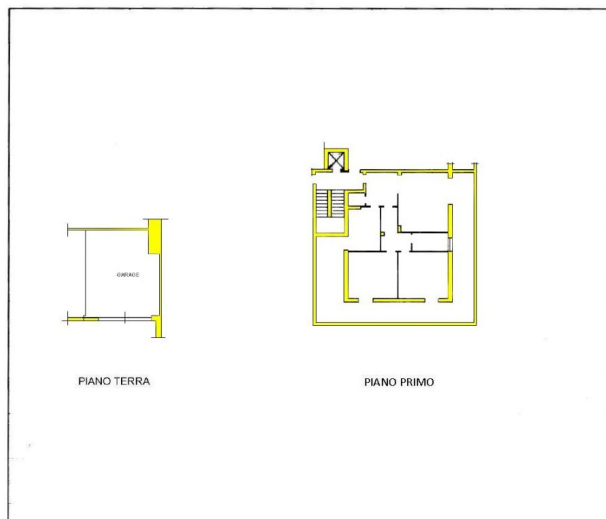

LUNIGIANA 2000
real estate

Lunigiana2000 - Agenzia immobiliare di Mara Parenti Italia, 54021 Bagnone (MS) - Piazza Roma, 2 - Tel. +39 0187421400 |

Cell. +39 335383266

www.lunigiana2000.com - info@lunigiana2000.it