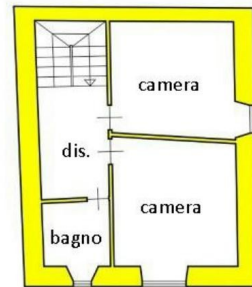

PIANO PRIMO

LUNIGIANA 2000
real estate

LUNIGIANA 2000
real estate

Lunigiana2000 - Agenzia immobiliare di Mara Parenti Italia, 54021 Bagnone (MS) - Piazza Roma, 2 - Tel. +39 0187421400 |

Cell. +39 3355383266

www.lunigiana2000.com - info@lunigiana2000.it