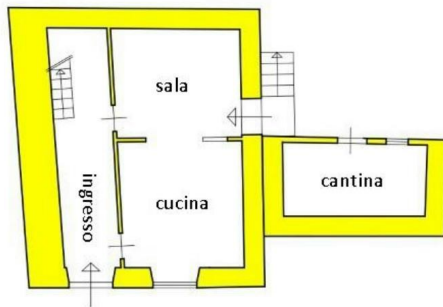

PIANO TERRA