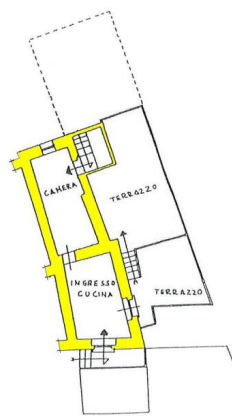

PIANO TERRA