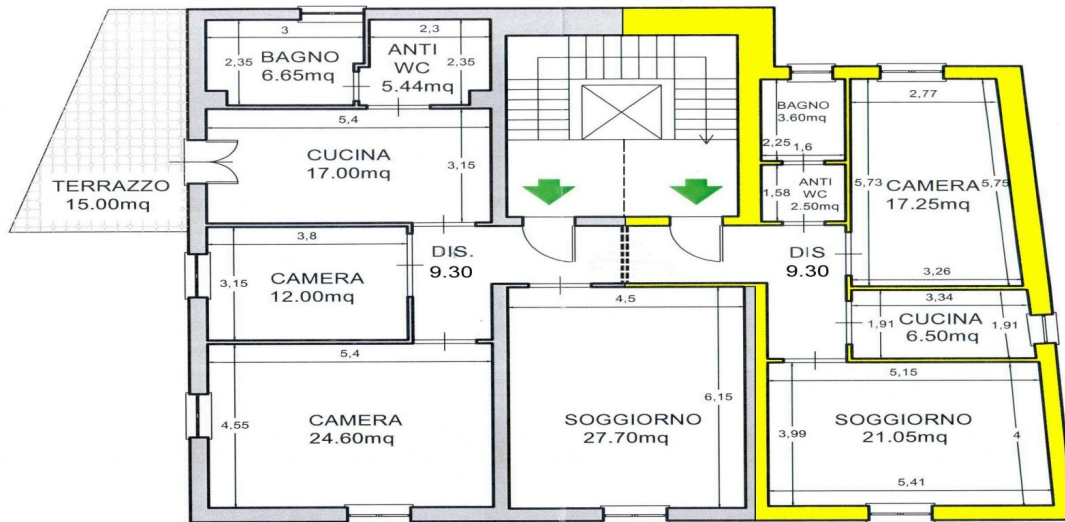

STATO DI PROGETTO

PIANO TERZO H= 3.90m

LUNIGIANA 2000
real estate

Lunigiana2000 - Agenzia immobiliare di Mara Parenti Italia, 54021 Bagnone (MS) - Piazza Roma, 2 - Tel. +39 0187421400 |

Cell. +39 3355383266

www.lunigiana2000.com - info@lunigiana2000.it