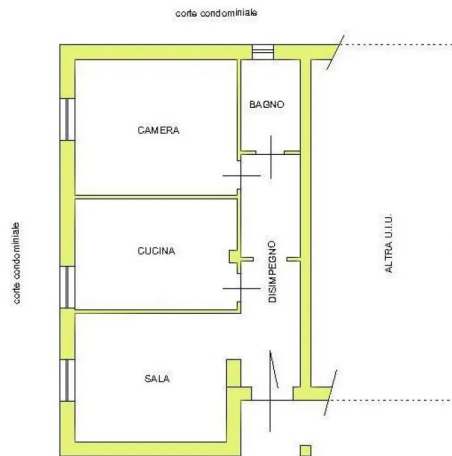

Lunigiana2000 - Agenzia immobiliare di Mara Parenti Italia, 54021 Bagnone (MS) - Piazza Roma, 2 - Tel. +39 0187421400 |

Cell. +39 3355383266

www.lunigiana2000.com - info@lunigiana2000.it