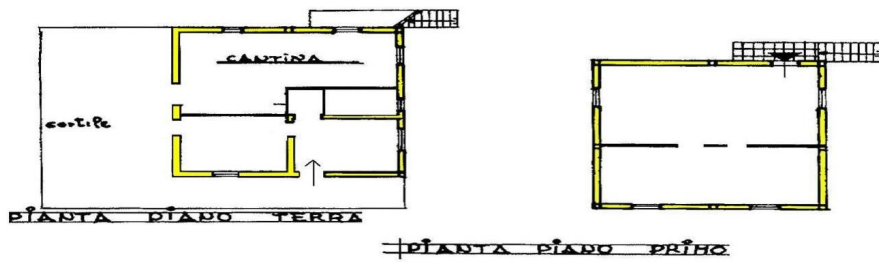

LUNIGIANA 2000
real estate

Lunigiana2000 - Agenzia immobiliare di Mara Parenti Italia, 54021 Bagnone (MS) - Piazza Roma, 2 - Tel. +39 0187421400 |

Cell. +39 3355383266

www.lunigiana2000.com - info@lunigiana2000.it