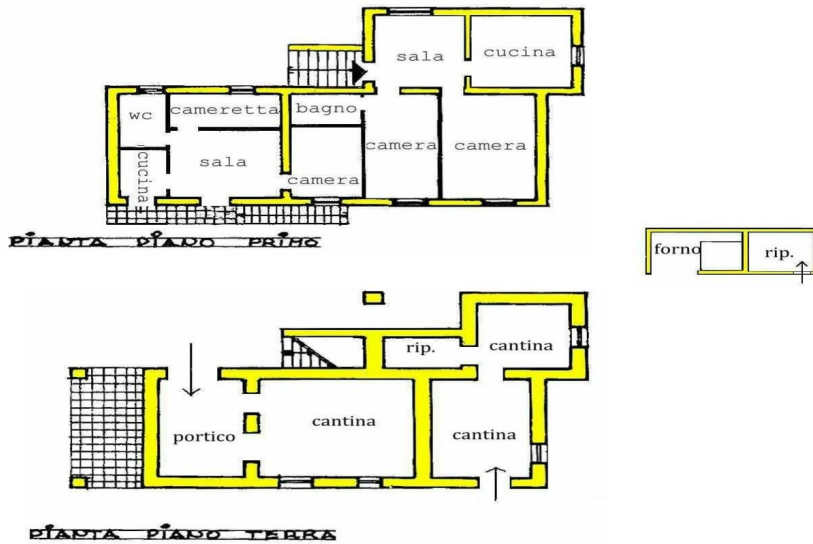

LUNIGIANA 2000
real estate