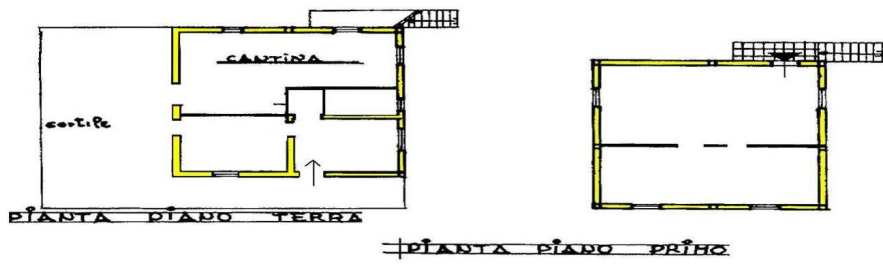

LUNIGIANA 2000
real estate