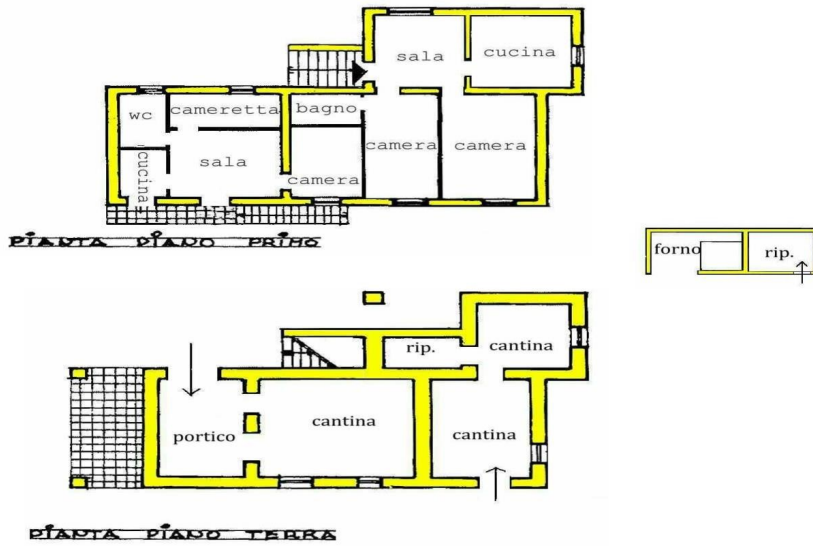

LUNIGIANA 2000
real estate