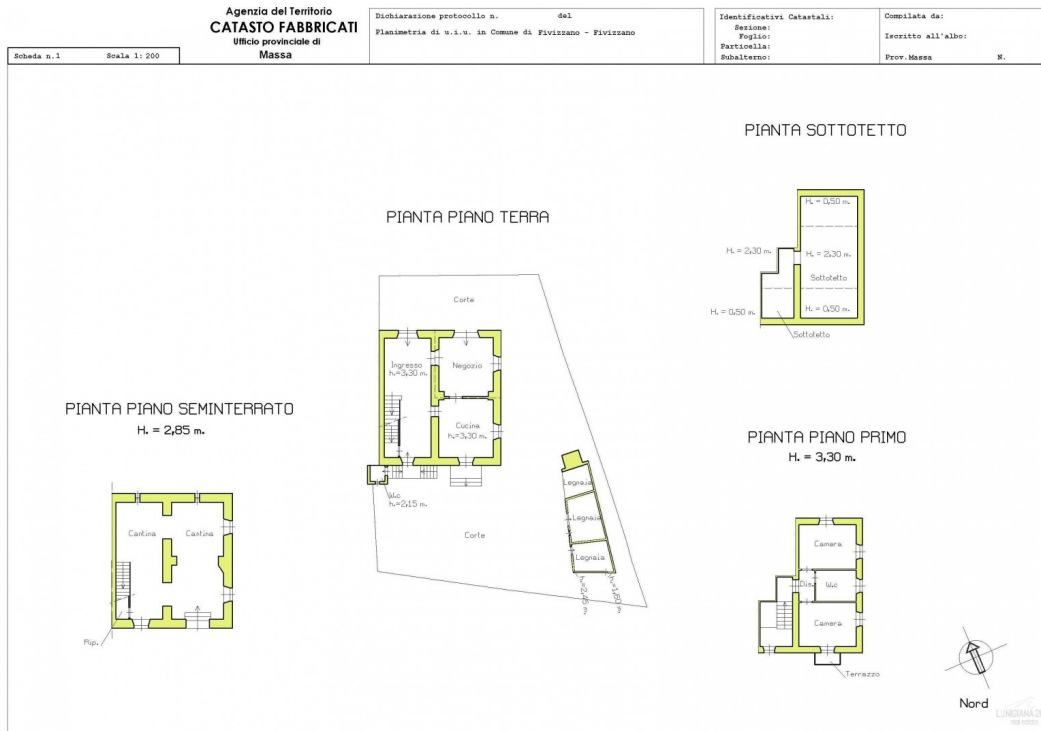

Lunigiana2000 - Agenzia immobiliare di Mara Parenti Italia, 54021 Bagnone (MS) - Piazza Roma, 2 - Tel. +39 0187421400 |

Cell. +39 3355383266

www.lunigiana2000.com - info@lunigiana2000.it