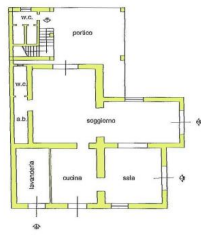

PIANO TERRA