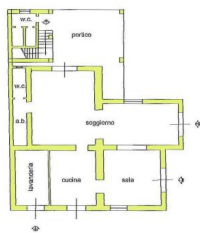

PIANO TERRA