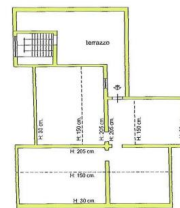

PIANO SECONDO