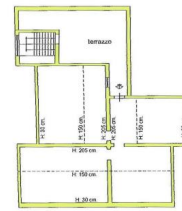

PIANO SECONDO