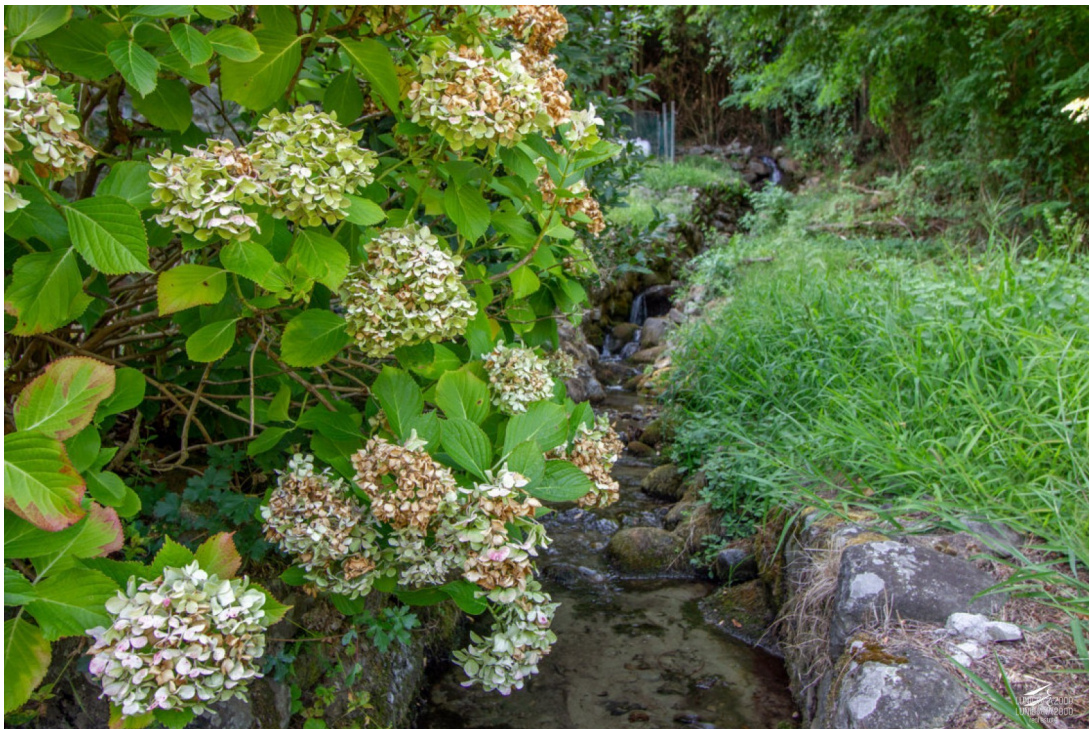

MESSAGES.PROPERTY_IMAGES

Lunigiana2000 - Agenzia immobiliare di Mara Parenti Italia, 54021 Bagnone (MS) - Piazza Roma, 2 - Tel. +39 0187421400 |

Cell. +39 335383266

www.lunigiana2000.com - info@lunigiana2000.it