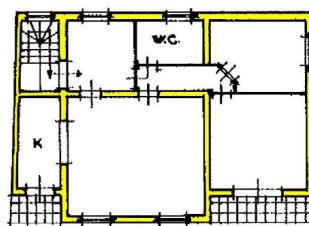

Antico mulino ristrutturato

DESCRIZIONE

Porzione di antico mulino ristrutturato sito in un piccolo borgo sulle colline del comune di Bagnone.

La casa è disposta su due livelli ed è così composta:

- ampio ingresso\salottino, soggiorno con zona pranzo, cucina con **balcone**, 2 camere ed un bagno al piano primo;
- **garage**, cantina, taverna con camino e locali che ancora conservano le vecchie macine del mulino preesistente.

piano terra

piano primo