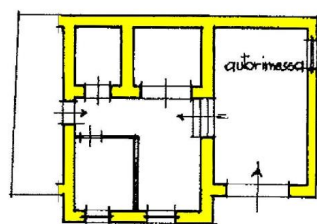

Antico mulino ristrutturato

DESCRIZIONE

Porzione di antico mulino ristrutturato sito in un piccolo borgo sulle colline del comune di Bagnone.

La casa è disposta su due livelli ed è così composta:

- ampio ingresso\salottino, soggiorno con zona pranzo, cucina con **balcone**, 2 camere ed un bagno al piano primo;
- **garage**, cantina, taverna con camino e locali che ancora conservano le vecchie macine del mulino preesistente.

piano terra

piano primo