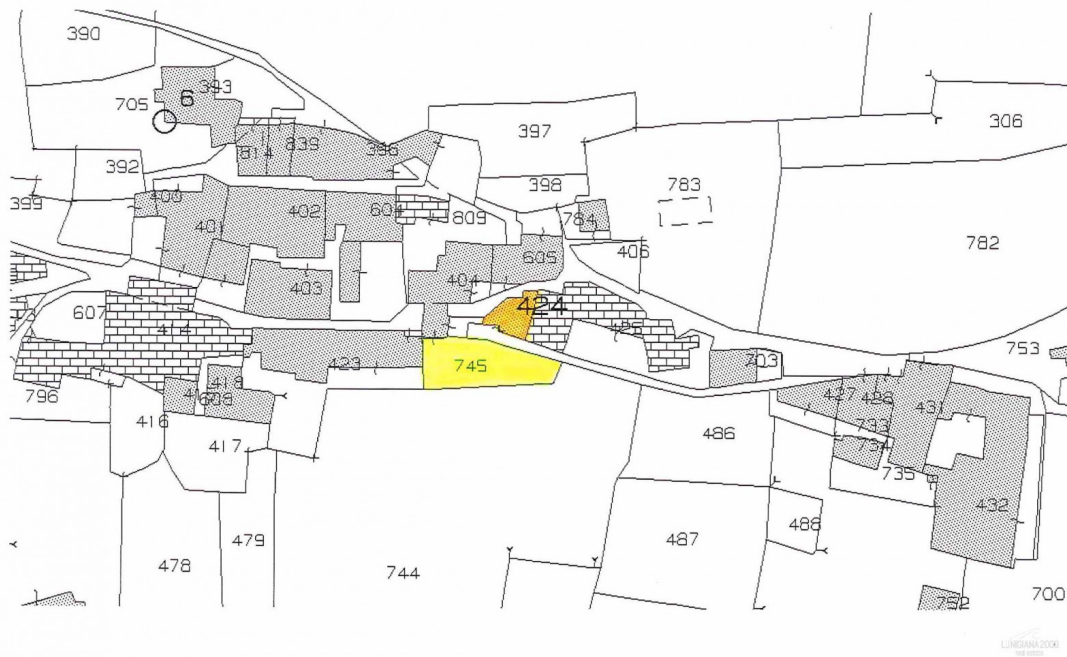

Lunigiana2000 - Agenzia immobiliare di Mara Parenti Italia, 54021 Bagnone (MS) - Piazza Roma, 2 - Tel. +39 0187421400 |

Cell. +39 3355383266

www.lunigiana2000.com - info@lunigiana2000.it