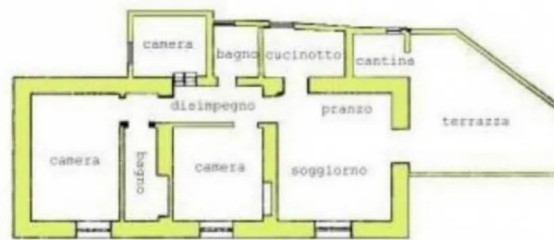

PRIMO PIANO

LUNIGIANA 2000
real estate

LUNIGIANA 2000
real estate

Lunigiana2000 - Agenzia immobiliare di Mara Parenti Italia, 54021 Bagnone (MS) - Piazza Roma, 2 - Tel. +39 0187421400 |

Cell. +39 3355383266

www.lunigiana2000.com - info@lunigiana2000.it