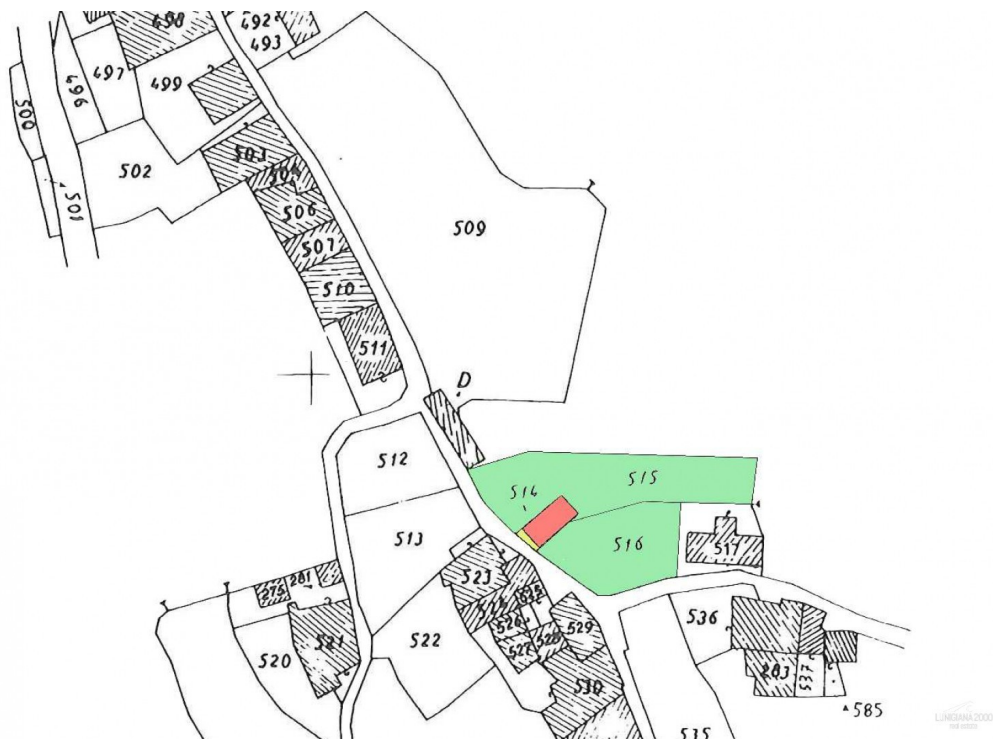

Lunigiana2000 - Agenzia immobiliare di Mara Parenti Italia, 54021 Bagnone (MS) - Piazza Roma, 2 - Tel. +39 0187421400 |

Cell. +39 3355383266

www.lunigiana2000.com - info@lunigiana2000.it