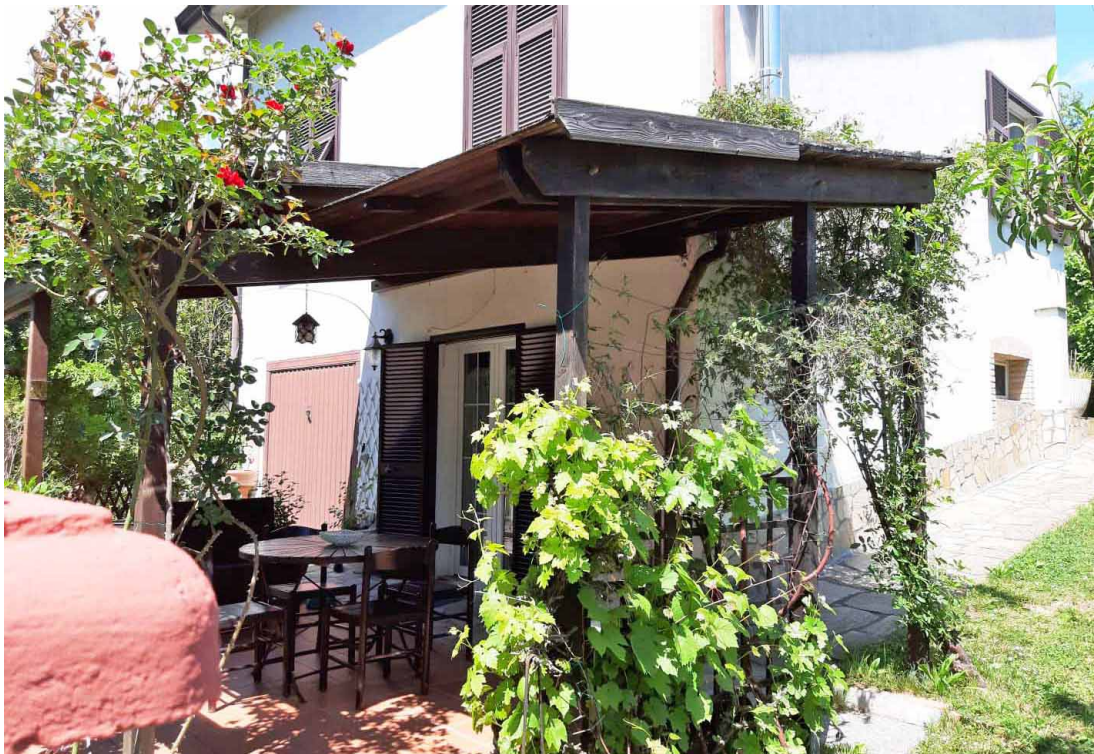

MESSAGES.PROPERTY_IMAGES