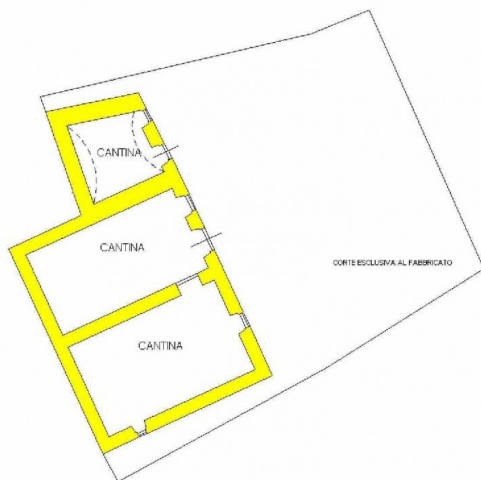

Il fabbricato di 100 mq calpestabili, disposto su due livelli è composto da:

- tre cantine con **corte** esclusiva al piano terra;
- **corte**, cucina, due camere, bagno e locale ripostiglio al piano primo

DETTAGLI TECNICI

Superficie utile

105 m2

Superficie lorda

155 m2

Livello di rumorosità

1 - zona silenziosa

Acqua

PIANTA PIANO TERRA

PIANTA PIANO PRIMO

LUNIGIANA 2000
real estate