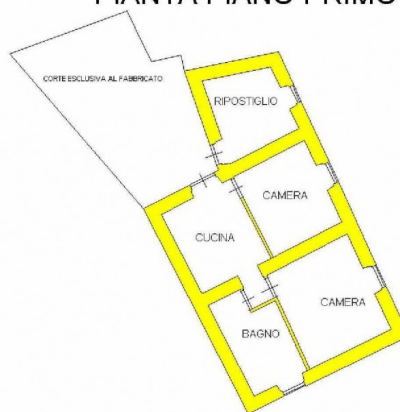

Il fabbricato di 100 mq calpestabili, disposto su due livelli è composto da:

- tre cantine con **corte** esclusiva al piano terra;
- **corte**, cucina, due camere, bagno e locale ripostiglio al piano primo

PIANTA PIANO TERRA

PIANTA PIANO PRIMO

LUNIGIANA 2000
real estate